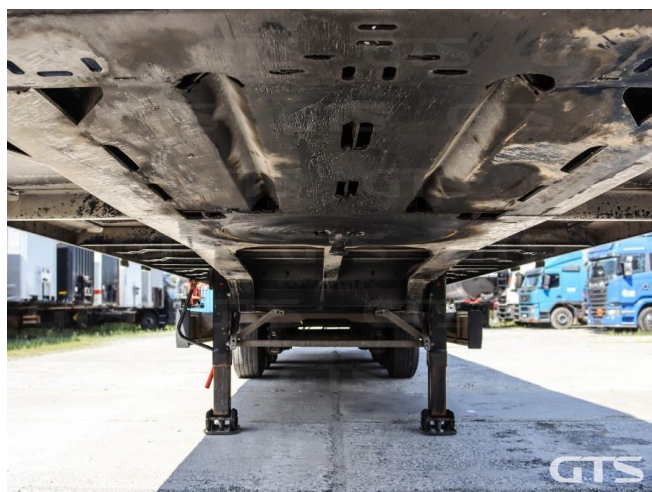

Шторный полуприцеп

Krone SD 2022 г/в

Основные характеристики

Длина: 13.6	Склад: Екатеринбург
Количество осей: 3	Марка осей: Krone
Тормоза: Дисковые	Задний портал: Ворота
Тип: Шторный	Держатель запасного колеса
Инструментальный ящик	Подъемная ось
Обмен техники по схеме trade-in	Кредит или лизинг в день обращения

Техническое описание

Год изготовления: 2022

Изготовитель: Германия

Разрешенная максимальная масса, кг: 39 000

Масса без нагрузки, кг: 6 207

Грузоподъемность, кг: 32 793

Оси: Krone

Тип тормозов: Дисковые

Подвеска: Полурессорная

Дополнительная информация

Шторный полуприцеп Krone SD 2022 г/в

Оригинал ПТС

3 оси

Грузоподъемность, кг: 32 793

Цена указана с НДС

Дополнительные преимущества: