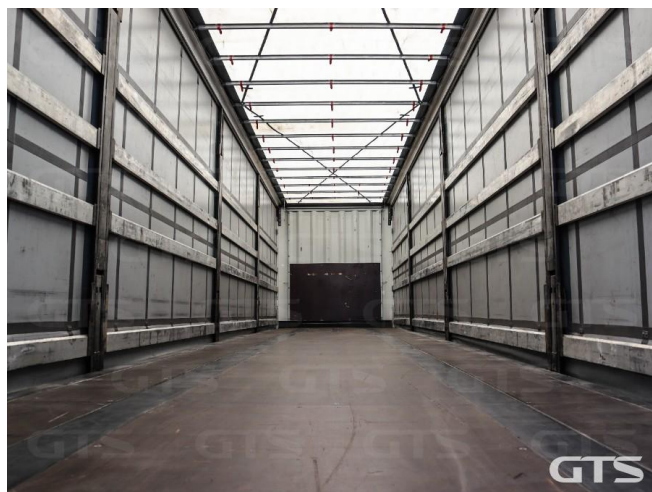

Шторный полуприцеп

Krone SD 2022 г/в

Основные характеристики

Длина: 13.6	Склад: Екатеринбург
Количество осей: 3	Марка осей: Krone
Тормоза: Дисковые	Задний портал: Ворота
Тип: Шторный	Держатель запасного колеса
Инструментальный ящик	Подъемная ось
Обмен техники по схеме trade-in	Кредит или лизинг в день обращения

Подвеска: Полурессорная

Дополнительная информация

Шторный полуприцеп Krone SD 2022 г/в

Оригинал ПТС

3 оси

Грузоподъемность, кг: 32 793

Цена указана с НДС

Дополнительные преимущества: